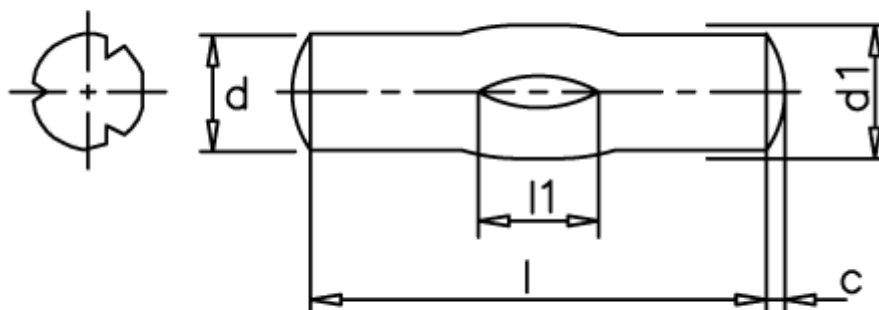

Varenummer: 08084431  
Beskrivelse: KLEE Kærvstift S8 10x32  
Stål

## Mål

---

d1 = 10.0

d2 = 10.20

Længde = 30-40